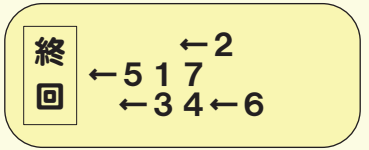

7車立につきご注意
2枠単、2枠複は発売しません

【本命順当】

伊藤のパワー爆発

ゴールデンキャップ3度獲得の好素材伊藤が実力発揮！強力パワー披露するか。渡辺の一発要注。

2・3連単

5	⇒	1	<	7	狙い目
1	⇒	7	<	5	
5	⇒	7	<	4	
5	-	2	<	7	
5	-	4	<	7	

初回想定

○	注	×	◎	△
3	1	2	4	5
先	自	先	自	先
捲	在	捲	在	捲

車番
穴狙い
5 ⇒ 6
5 ⇒ 3