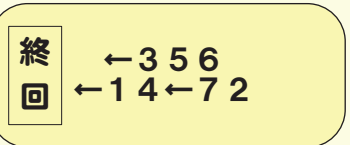

7車立につきご注意ください  
2枠単、2枠複は発売しません

【乱戦気配】

勢いを買って保田

3場所連続完全Vで特昇を果たした保田の機動力中心視! 谷口、一ノ瀬大阪両者のワンツー注。

2・3連単

Table showing betting options for 2 and 3 horse bets (e.g., 1≧4<5, 狙い目).

初回想定

◎○注 ×▲  
14 72 356  
先自 自差 先差  
捲在 在 捲